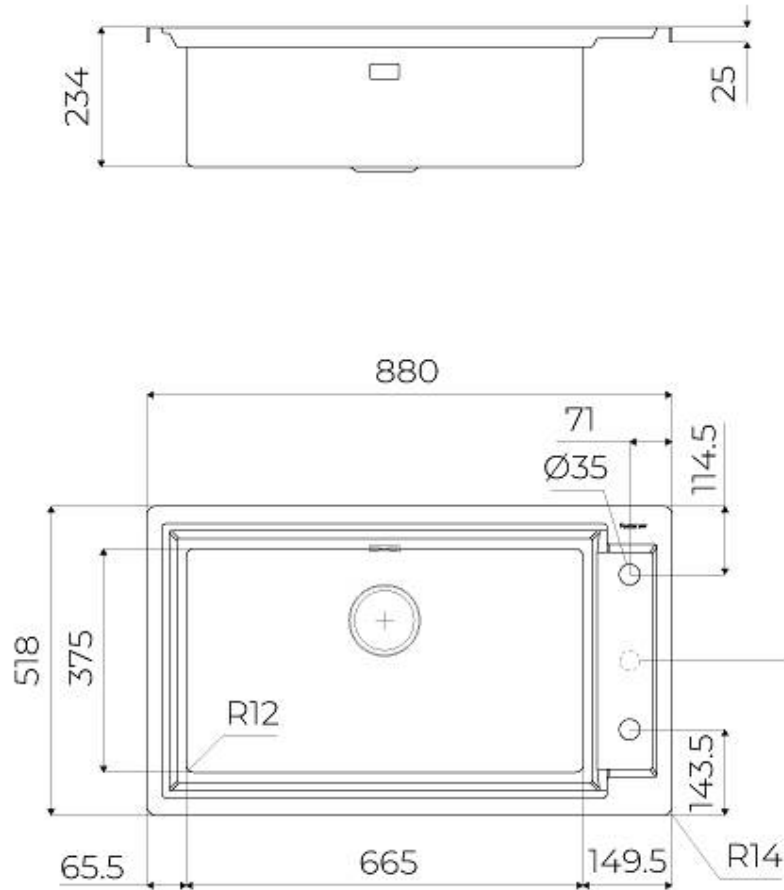

### DÉTAILS

Matériau

Acier inoxydable AISI 304

Textures

Satiné

Bord d'installation	Rim h25 mm
Coloration	Gun Metal
Base	90 cm
Dimensions	880 x 518 mm
Équipement standard	Crochets de fixation, joint, vidange, trop-plein et siphon, Emballage en boîte
Trous mitigeur	2 trous en standard - 3ème trou sur demande
Trou d'encastrement	Voir fiche technique
Égouttoir	Non
Numéro cuves	1 cuve
Vidange	Vidange à commande automatique SPACE (PUSH)

## DESSINS TECHNIQUES